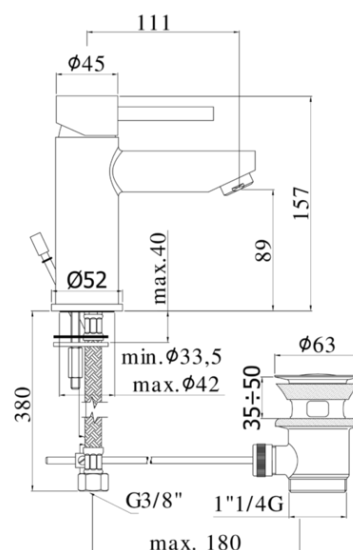

stick

DESCRIZIONE | DESCRIPTION

- Miscelatore lavabo completo di:
 - aeratore M24x1
 - set 2 flessibili inox 3/8"G
- Wash basin mixer complete with:
 - aerator M24x1
 - set of 2 stainless steel hoses 3/8"G

ARTICOLO | ARTICLE

- SK 075H..**
- con scarico automatico 1"1/4G
 - with 1"1/4G pop up waste
- SK 071H..**
- senza scarico
 - without pop up waste
- SK 071HK..**
- con scarico Clic-Clac 1"1/4G
 - with 1"1/4G Clic-Clac press top waste
- SK 070H..**
- con scarico automatico 1"G
 - with 1"G pop up waste